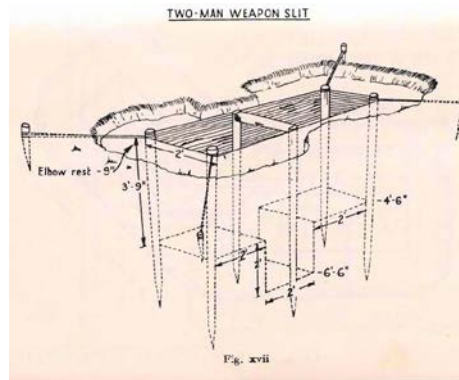

In het verlengde van dit onderzoek zocht GLK naar een manier om de bezoekers van het landgoed op een gepaste wijze te informeren over de aanwezigheid van de sporen uit

de oorlog. De AWN17 heeft voorgesteld een schuttersput te reconstrueren. Enkele ideeën zijn gedeeld en vanuit beheersoogpunt is gekozen voor een traditionele versie volgens de Infantry Manual van 1944. Op zaterdagochtend 1 december hebben vrijwilligers van de AWN17 volgens het handboek een schuttersput gemaakt voor een soldaat. De put heeft niet de voorgeschreven diepte gekregen vanuit veiligheidsoverwegingen maar moet samen met een informatiepaneel de wandelaars informeren over deze bijzondere periode van het landgoed en de zichtbare sporen uit de septemberdagen 1944.